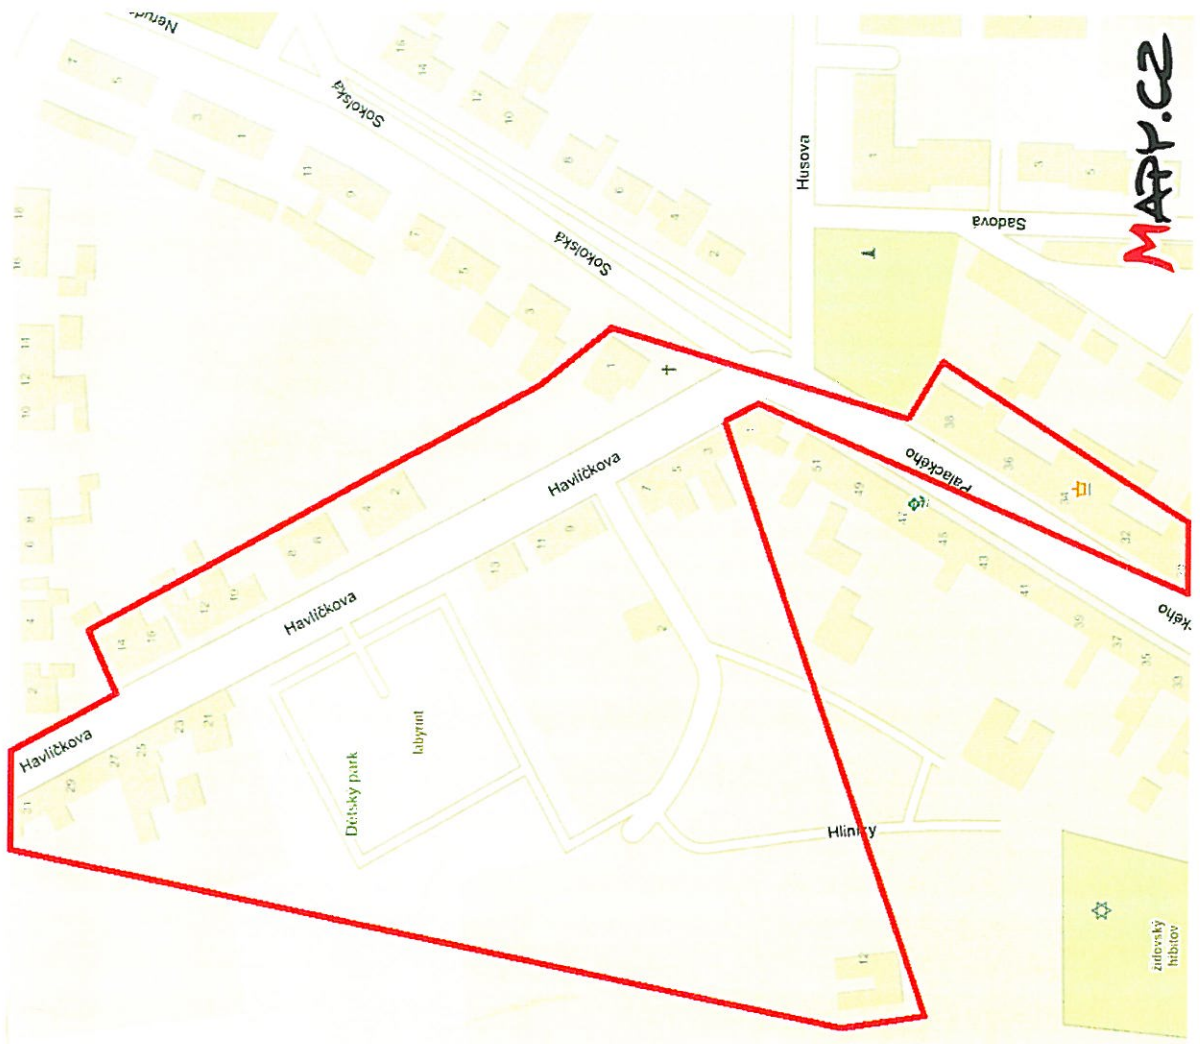

U Stadionu

Podivín 11.12.2017
7:45 - 15:00

0 25 50 75 m
© Seznam.cz, s.r.o. OpenStreetMap

MAPPY.CZ